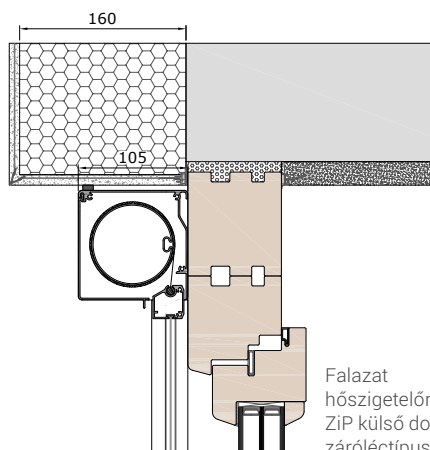

Beépítési példák

Falazat hőszigetelőrendszerrel; ZIP külső doboz opcionális záróléctípussal