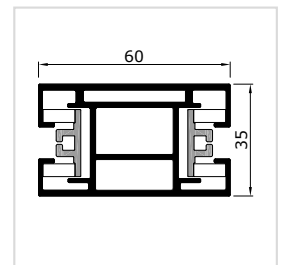

Önhordó ikersín FS ZT60V