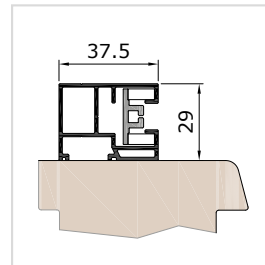

vezetősínek

standard vezetősín FS Z37V