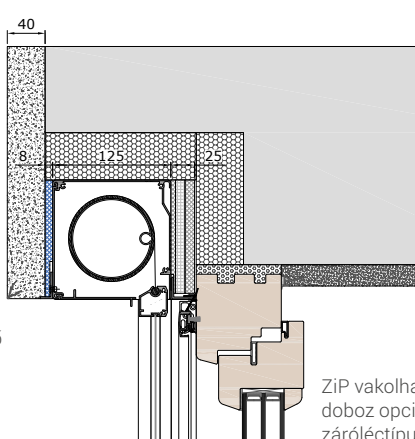

ZIP külső doboz BRAVO standard záróléctípussal

ZIP külső doboz BRAVO standard záróléctípussal

Falazat hőszigetelő rendszerrel. ZIP külső doboz BRAVO rovarhálóval és opcionális záróléctípussal

ZIP vakolható külső doboz tolókeretes rovarvédőhálóval és standard záróléctípussal