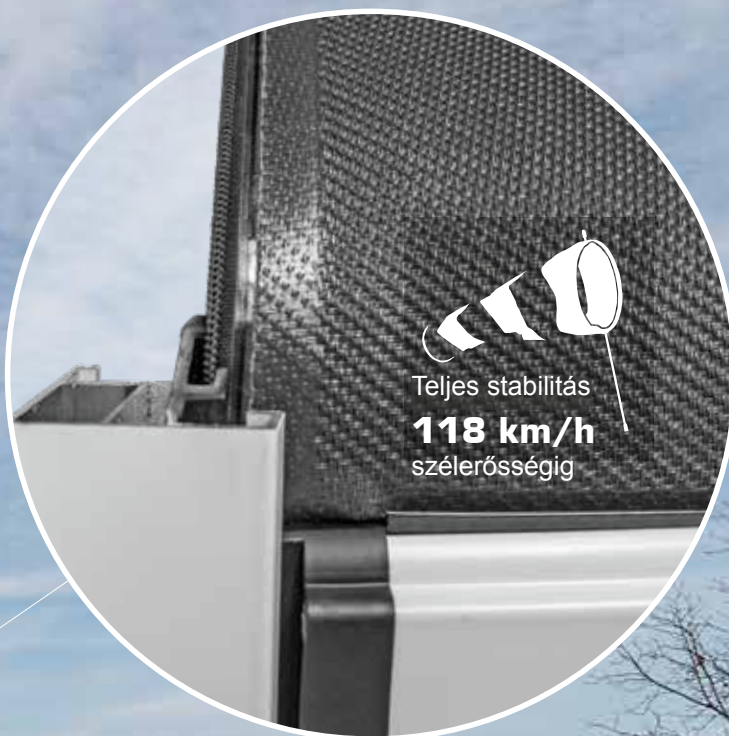

## Mobilalkalmazás

A modern megoldás mobiltelefonra és táblagépre. Az alkalmazással az árnyékolók egyszerűen vezérelhetők, akár távolról is.

Intelligens védelem erős szélben is.

## Szövetárnyékoló screenek

Az anyag oldalsó vezetősíneiben történő rögzítése által az árnyékoló viharok és 118 km/h erősségű szélnek is ellenáll. Ennek sincs akadálya, ha automatikusan fel kell húzni, hiszen erre szolgál a Schlotterer intelligens szélérzékelője.