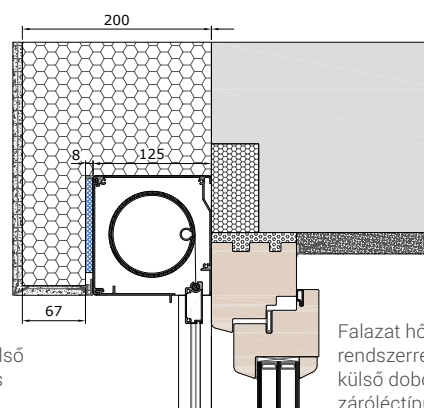

ZIP vakolható külső doboz opcionális záróléctípussal

Falazat hőszigetelő rendszerrel. ZIP vakolható külső doboz standard záróléctípussal