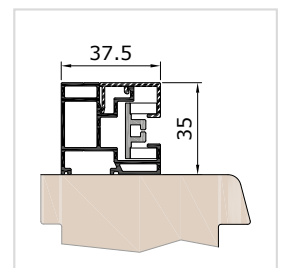

FS Z37VP vezetősín, vakolt módzat

elmozdítható