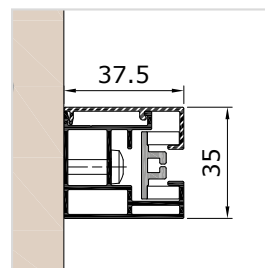

FS ZG37VS vezetősín, kávéra rögzíthető szerkezet