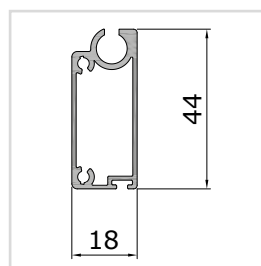

A részletekig tökéletes

VORO ZIP-90 dobozméreték

vezetősínek

elmozdítható

VORO ZIP BRAVO

VORO ZIP PUTZ-90

alsó zárólécek

standard