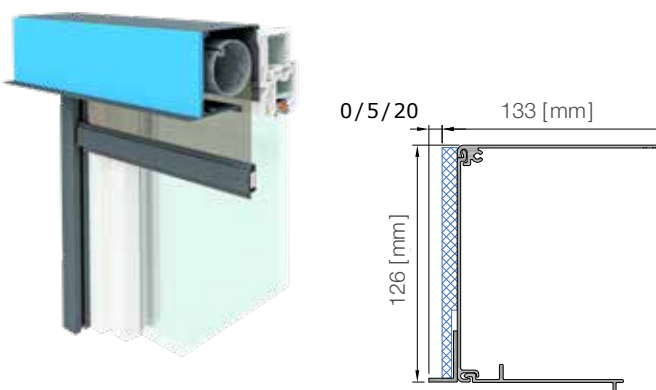

VORO ZIP PUTZ-90

alsó zárólécek