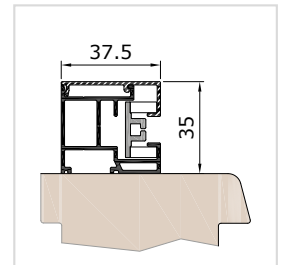

standard vezetősín FS Z37VS