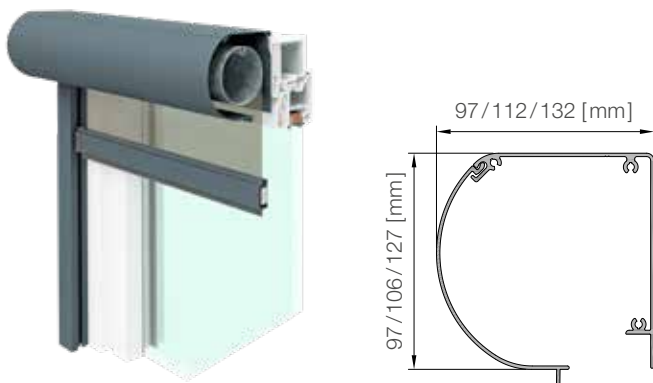

VORO ZIP BRAVO