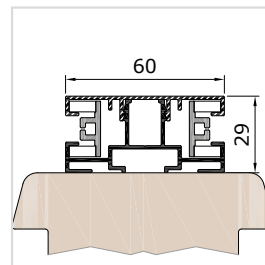

FS Z60VS ikersín