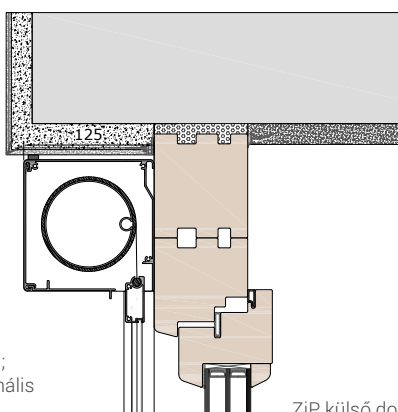

Falazat hőszigetelőrendszerrel; ZIP külső doboz opcionális záróléctípussal

ZIP külső doboz