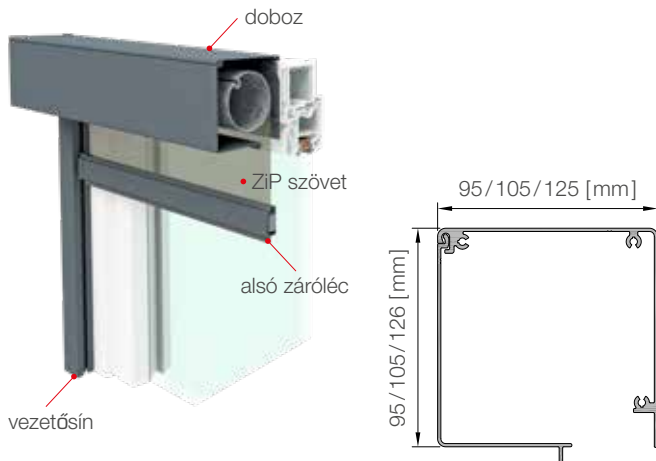

A részletekig tökéletes

VORO ZIP-90 dobozméreték