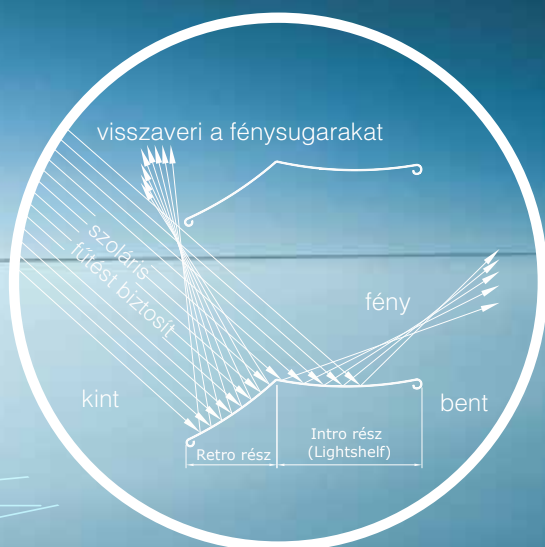

RETROLux

Lamella 80D

Az ellentétek harmóniája

A RETROLux Raffstore-ok egyensúlyba hozzák otthonában az ellentéteket: egyszerre nyújtanak hűs árnyékot és gondoskodnak a kellemes napfényről, a jó közérzetről. A RETROLux egyedi megoldása nem akadályozza a kilátást, megfelelő módon szabályozza a fényt, amely így nem vakít el és még hővédelmet is biztosít. Ez választja el a RETROLux-ot a hagyományos Raffstore-októl!

Kiváló átlátszóság, vakító hatás nélkül.

A lamellák eltérő dőlésszöge szavatolja az optimális átlátszóságot.

Felül a lamellák laposabbak: tökéletes a kilátás a helyiség belsejéből.

Lefelé meredekebbé válnak: szabad kilátás lefelé, az ablak közelébe.

A napsugarakat a mennyezet felé tereli, ezáltal maximálisan óvja a bútort és a padlót is.

A diffúz napfényt a mennyezetről vakításmentesen a helyiség belsejébe tereli.

Írányított napfény

Tökéletes kilátás, mégsem vakít el bennünket a nap

A 80D lamella felső oldala erősen fényvisszaverő, hogy a nappali fényt a lehető legjobban tudja irányítani

Több napfény

... az intelligens fényterelés által.

RETROLux,

... a titok a lamellában rejlik.

A napfény bejutását szabályozó árnyékolók titka a lamellát alkotó kétrészesegységben és azoknak formájában rejlik.